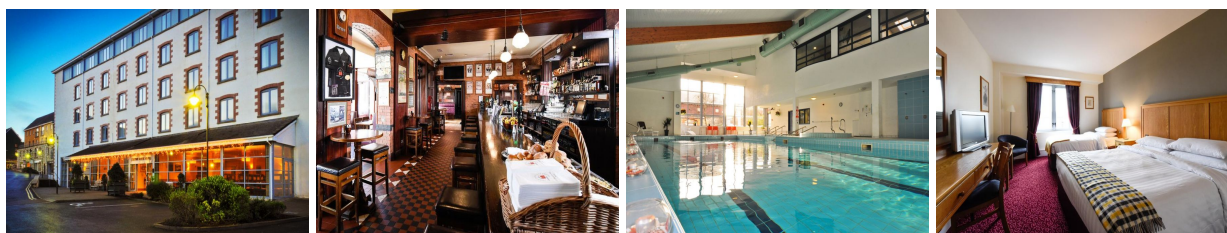

## Ierland Clifden Station House Hotel - Clifden

Prima hotel met sfeervolle pub, goed restaurant en overdekt zwembad, gevestigd in het oude treinstation van Clifden.

### REISOMSCHRIJVING

Prima hotel met sfeervolle pub en goed restaurant, gevestigd in het oude treinstation van Clifden \* 78 uitstekende kamers met bad/douche en toilet, telefoon, TV met multimedia entertainment opties, haardroger, strijkplank/ijzer, broekenpers en koffie/theeblad \* gratis wifi \* receptie en modern ingerichte lobby met zitjes \* voor het diner heb je de keuze uit de Main Diningroom of het al meermaals onderscheiden Station House Restaurant, waar chef Liam O' Connor heerlijke gerechten bereidt \* ook in de Station House Bar, de Signal Bar of de Library Bar kun je prima maaltijden bestellen \* terras \* overdekt zwembad met sauna, jacuzzi, stoomkamer en fitnessruimte \* in juli en augustus is er de gratis Railway Kids Club, met allerlei activiteiten voor kinderen vanaf 4 jaar \* naast het hotel ligt de Renew Beauty & Spa, waar je massages en andere behandelingen kunt boeken \* in de Courtyard vind je leuke mode & design winkeltjes, een restaurant, cafe, kapsalon, bioscoop en theater \*