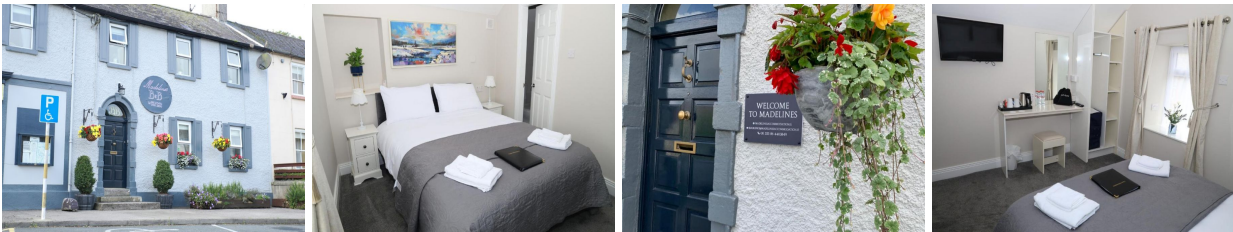

Ierland Madelines Accommodation - Tinahely

Verzorgde kamers in het centrum van het kleine plaatsje Tinahely, in de heuvels van de Wicklow Mountains.

REISOMSCHRIJVING

Comfortabele accommodatie in het centrum van het kleine plaatsje Tinahely, in de heuvels van de Wicklow Mountains. De accommodatie beschikt over 6 verzorgde kamers, voorzien van douche, toilet, haardroger, TV en koffie- en theezetfaciliteit. Er zijn 3 tweepersoonskamers met een tweepersoonsbed en 2 familiekamers met een tweepersoonsbed en een eenpersoonsbed. De deluxe suite is geschikt voor 4 personen en heeft een zitkamer met TV en 2 aparte slaapkamers met een tweepersoonsbed. Gratis wifi is beschikbaar.

De accommodatie is een goed uitgangspunt voor wandel- of autotochten door de fraaie Wicklow Mountains. Er is een parkeerplaats aan de achterzijde. Self-check-in is mogelijk met een deurbcode. De accommodatie verzorgt zelf geen ontbijt, maar je kunt optioneel het ontbijt bijboeken in het tegenovergelegen Murphys Hotel.